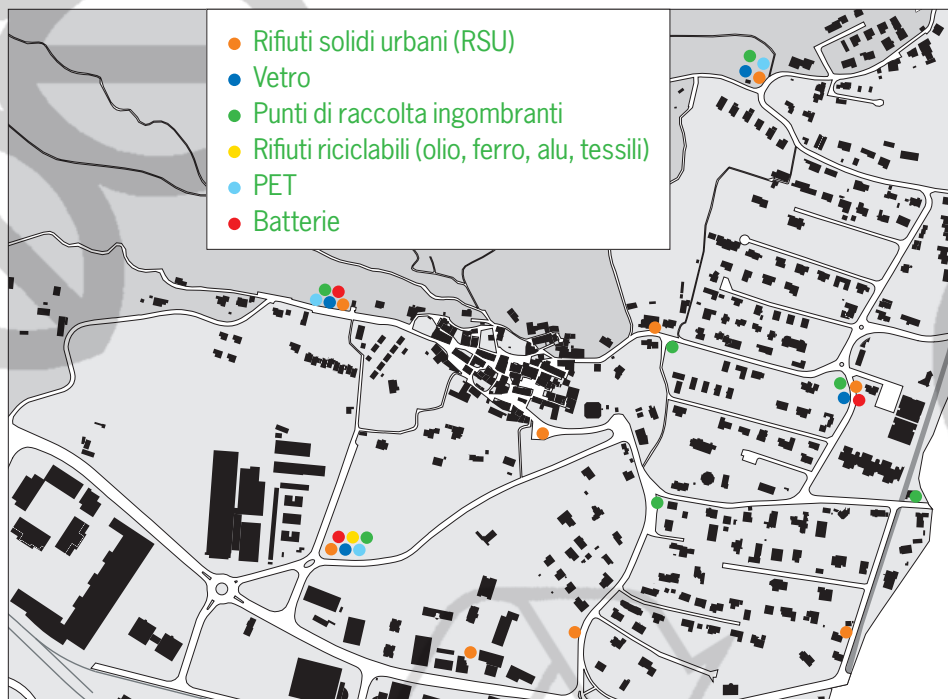

## PET, vetri, batterie, lattine in ferro, alluminio, indumenti usati, olii esausti

Zona videosorvegliata

Questi rifiuti riciclabili possono essere depositati nei rispettivi contenitori a disposizione su tutto il territorio comunale. Se dovessero essere colmi, **è vietato** abbandonare i rifiuti all'esterno.

### Orari di apertura

Lunedì - Venerdì:

7-12 / 13-17

Mercoledì:

7-12 / 13-18

Sabato:

8-17

Consigli su separazione, riciclaggio e corretto smaltimento dei diversi rifiuti alle pagine